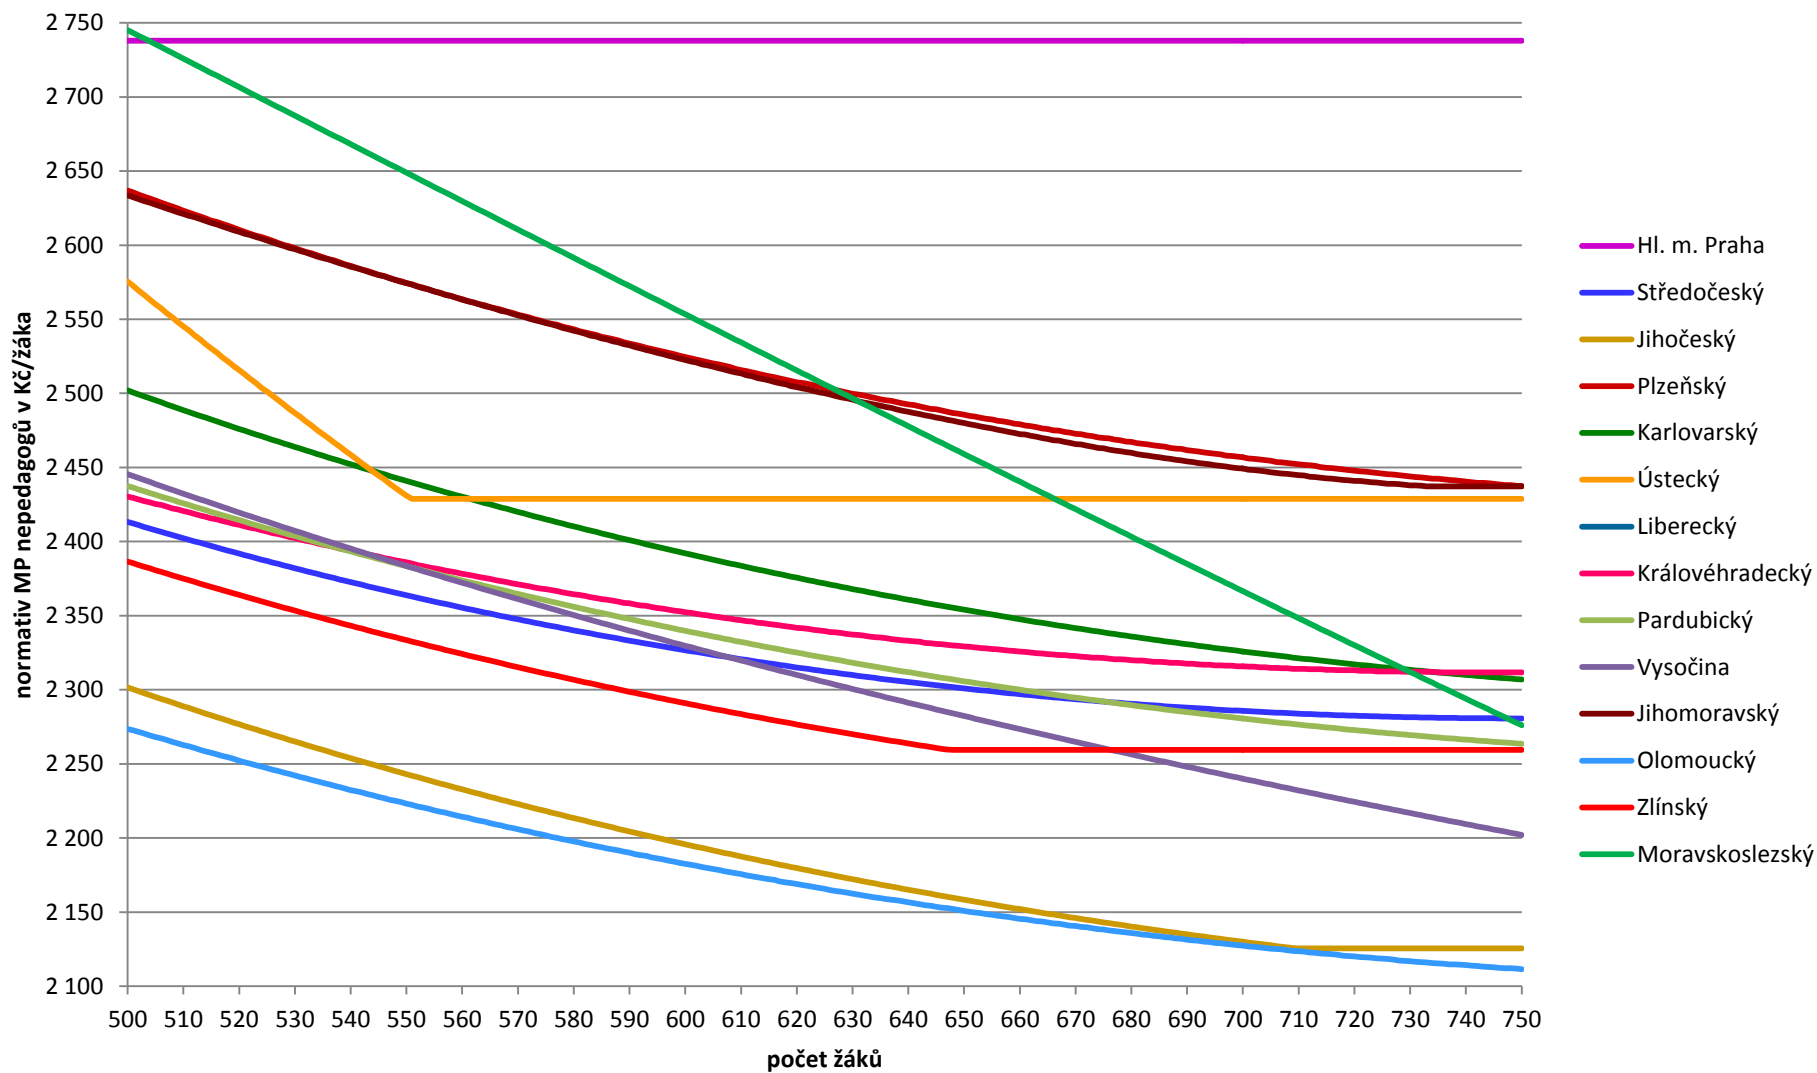

Krajské normativy mzdových prostředků nepedagogů v roce 2015 Základní školy tvořené oběma stupni (v Kč/žáka)