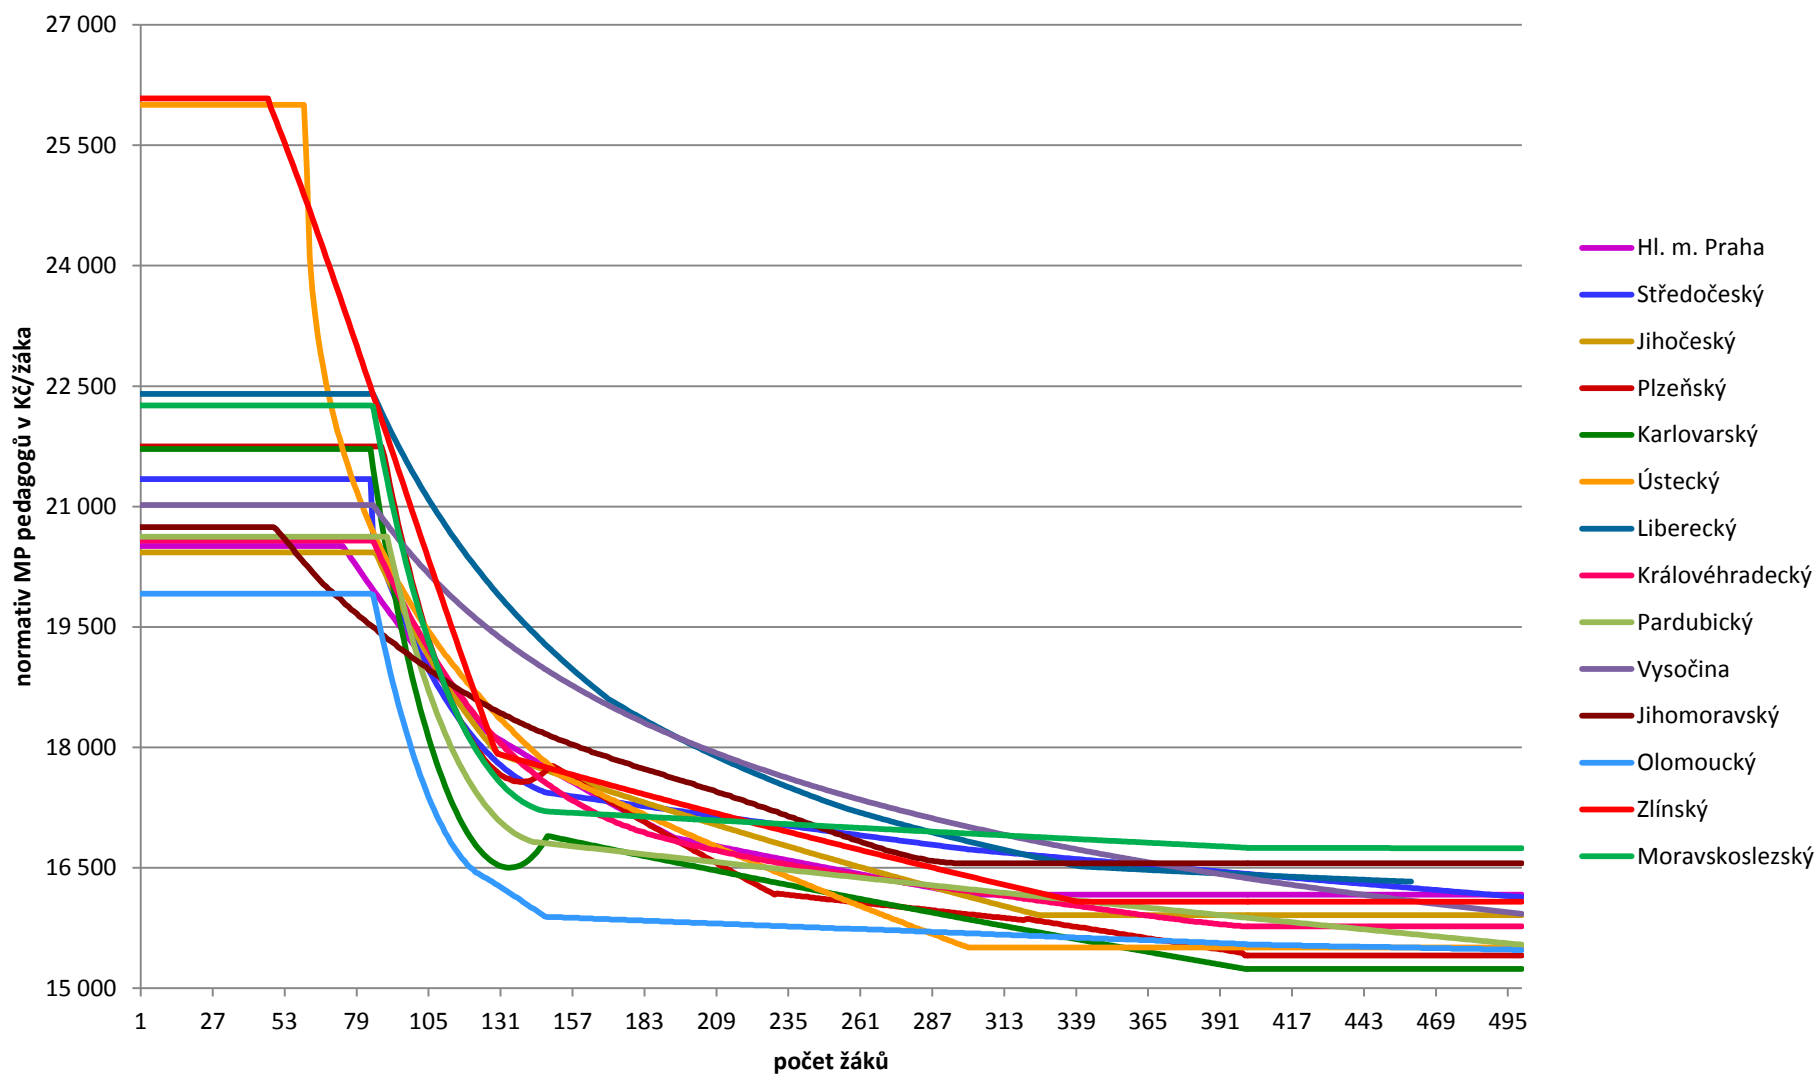

# **ZÁKLADNÍ ŠKOLY**

**tvořené oběma stupni**

**Příloha č. 3**

### Krajské normativy mzdových prostředků pedagogů v roce 2015 Základní školy tvořené oběma stupni - 1.stupeň (v Kč/žáka)