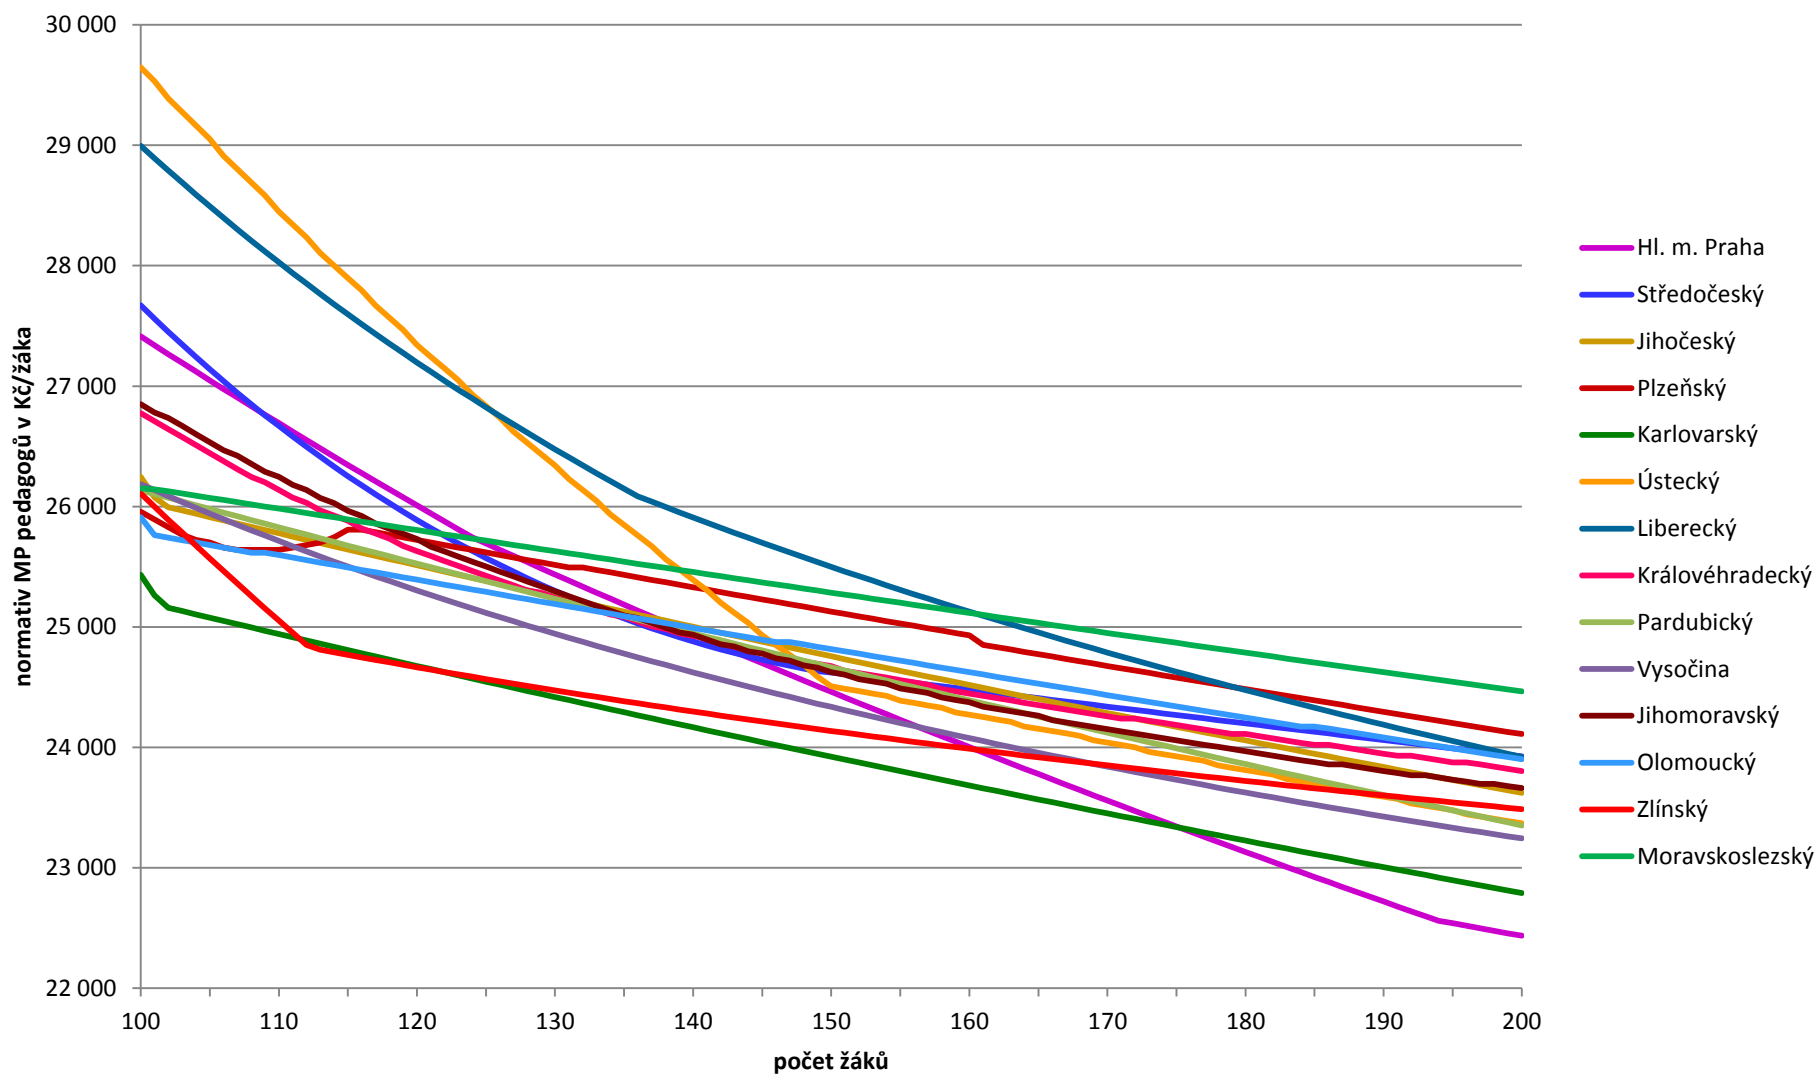

Krajské normativy mzdových prostředků pedagogů v roce 2015 Základní školy tvořené oběma stupni - 2.stupeň (v Kč/žáka)