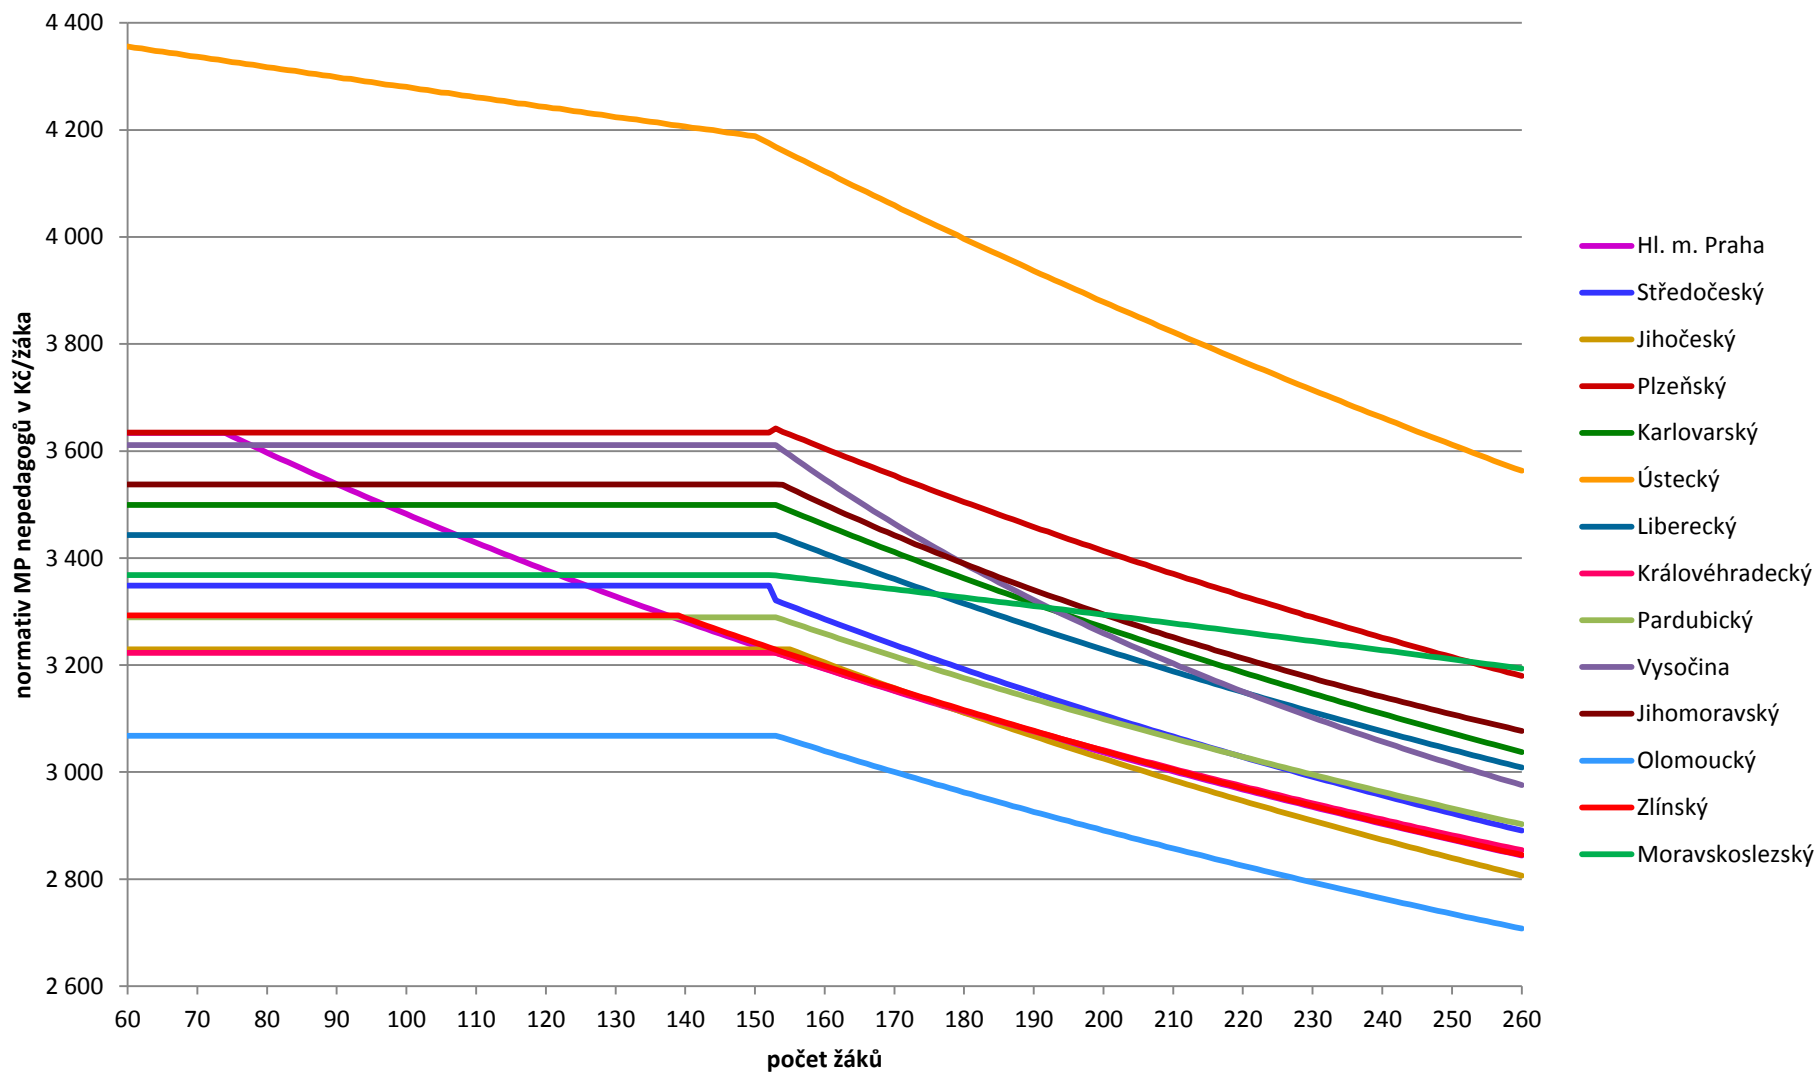

Krajské normativy mzdových prostředků nepedagogů v roce 2015 Základní školy tvořené oběma stupni (v Kč/žáka)