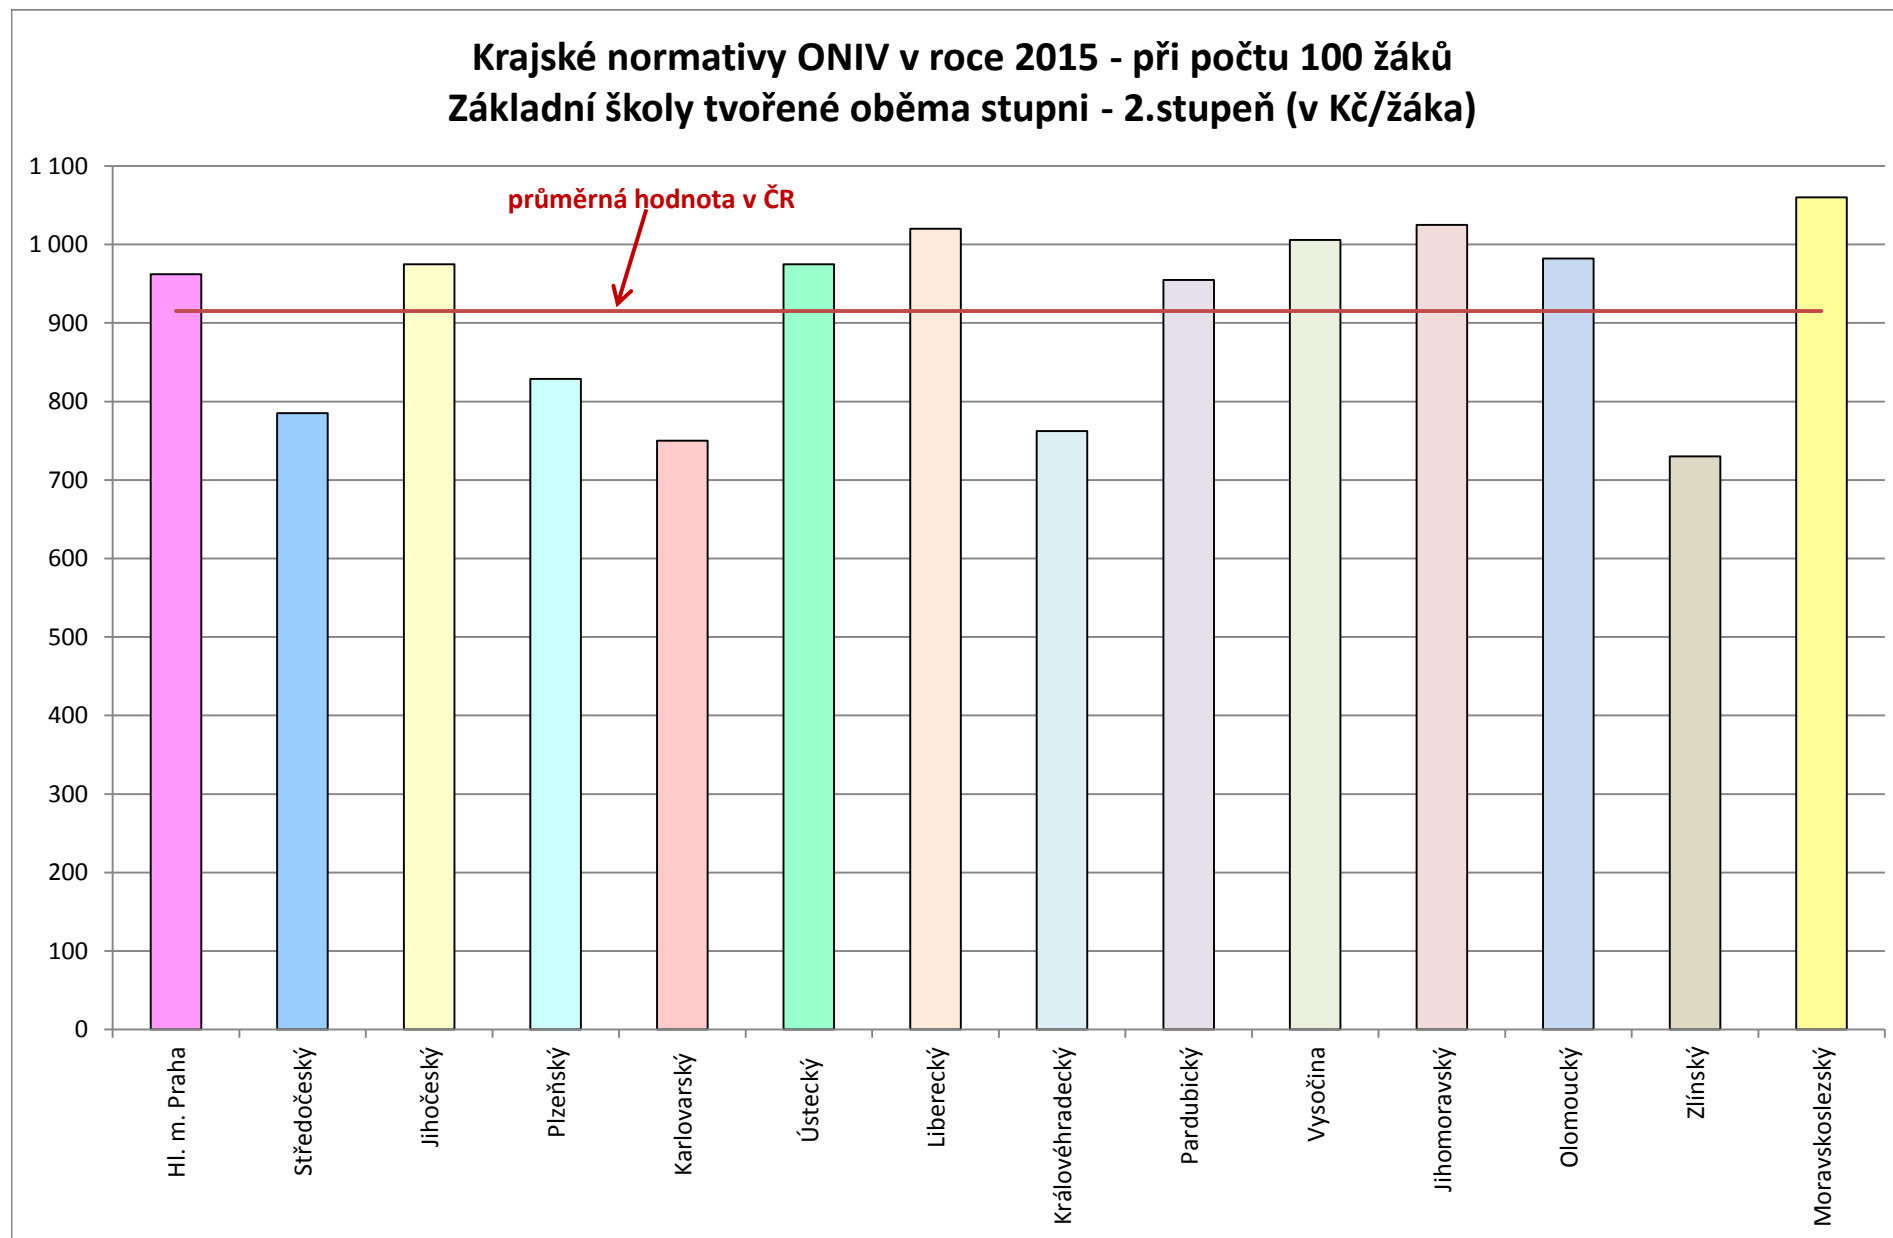

Poznámka: Ústecký, Královéhradecký, Pardubický kraj a kraj Vysočina má pro ONIV funkční závislost a má stanoveny ONIV i pro nepedagogy.