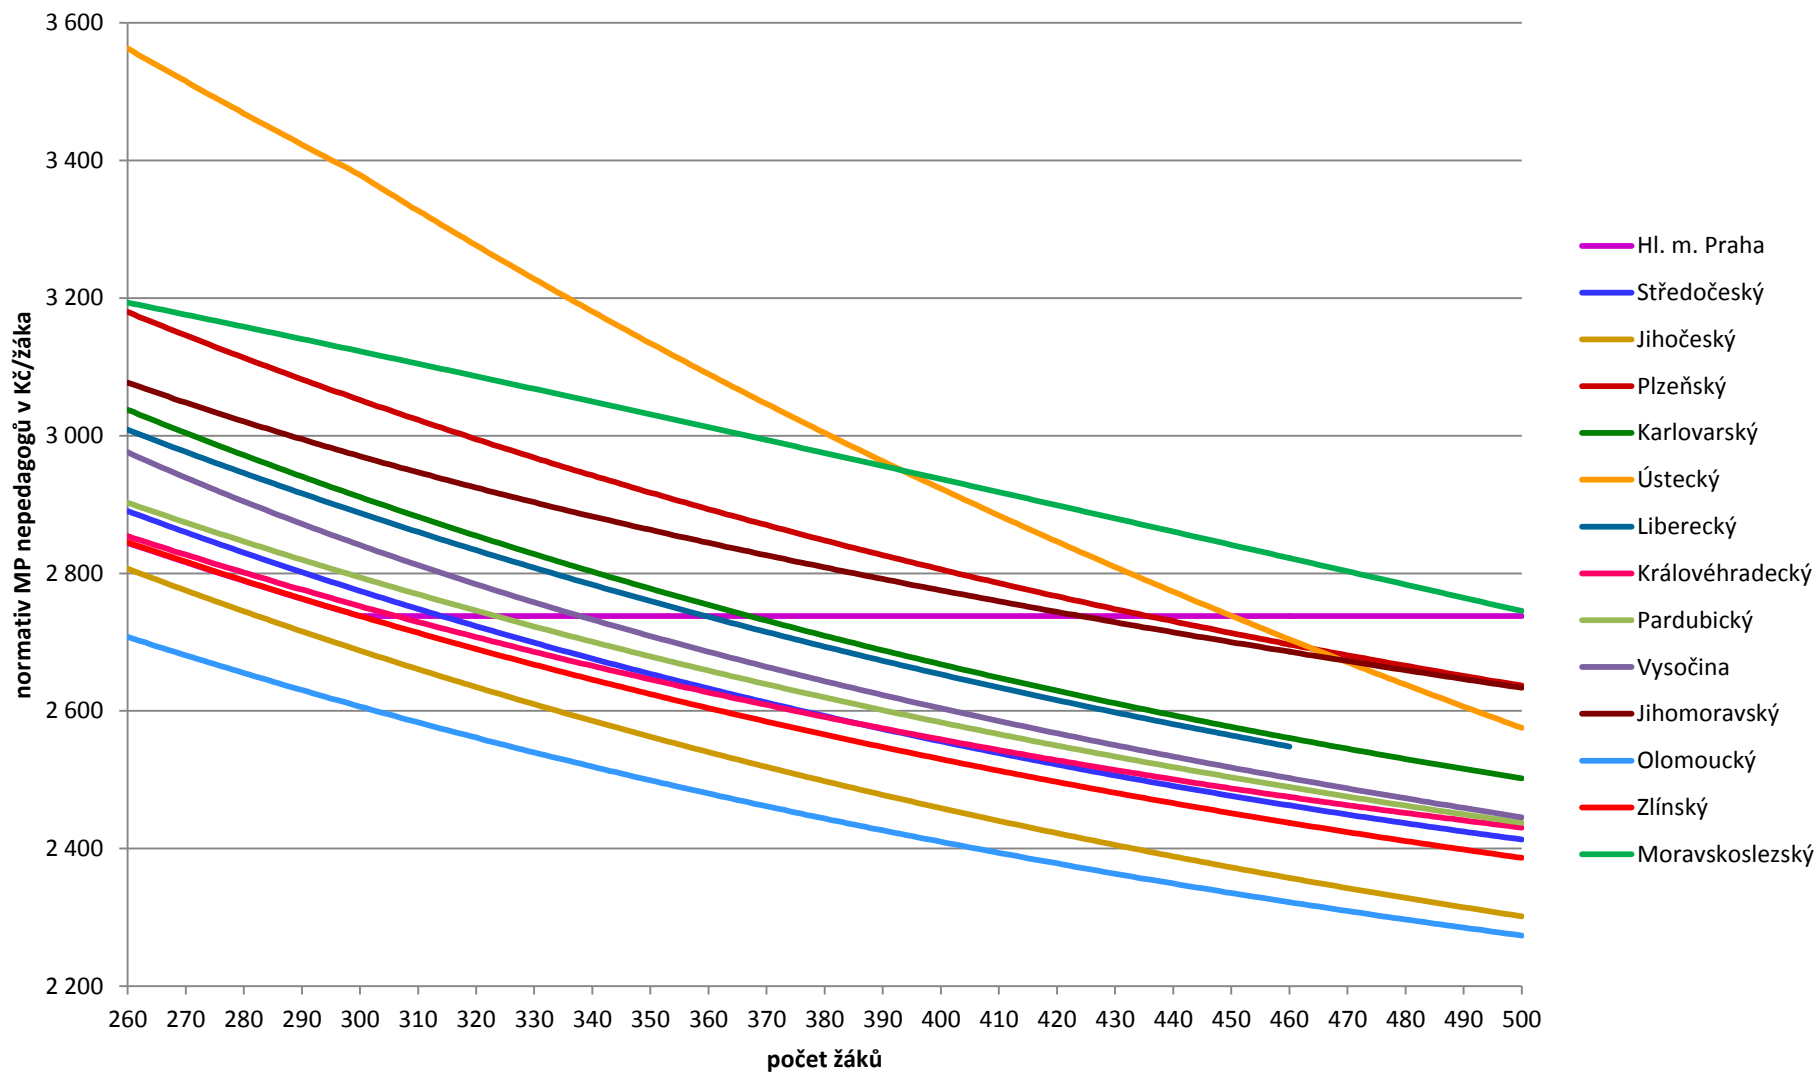

Krajské normativy mzdových prostředků nepedagogů v roce 2015 Základní školy tvořené oběma stupni (v Kč/žáka)