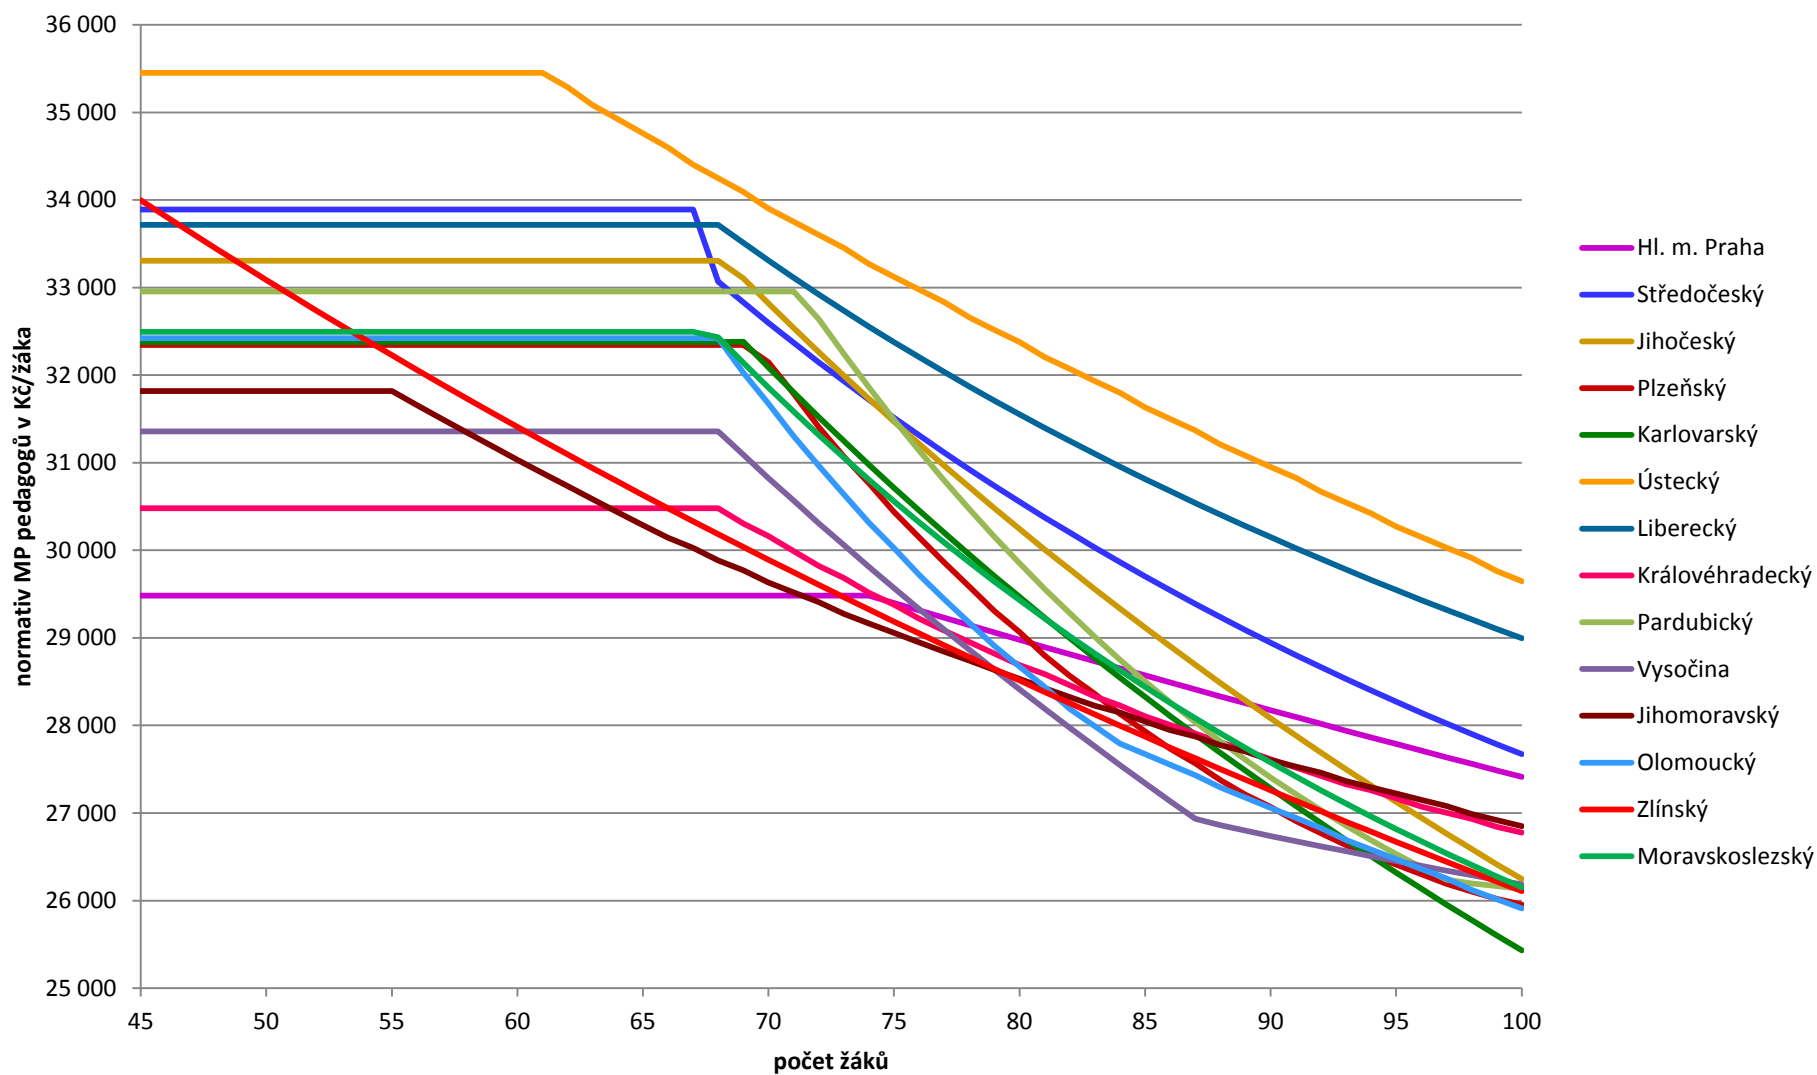

Krajské normativy mzdových prostředků pedagogů v roce 2015 Základní školy tvořené oběma stupni - 2.stupeň (v Kč/žáka)