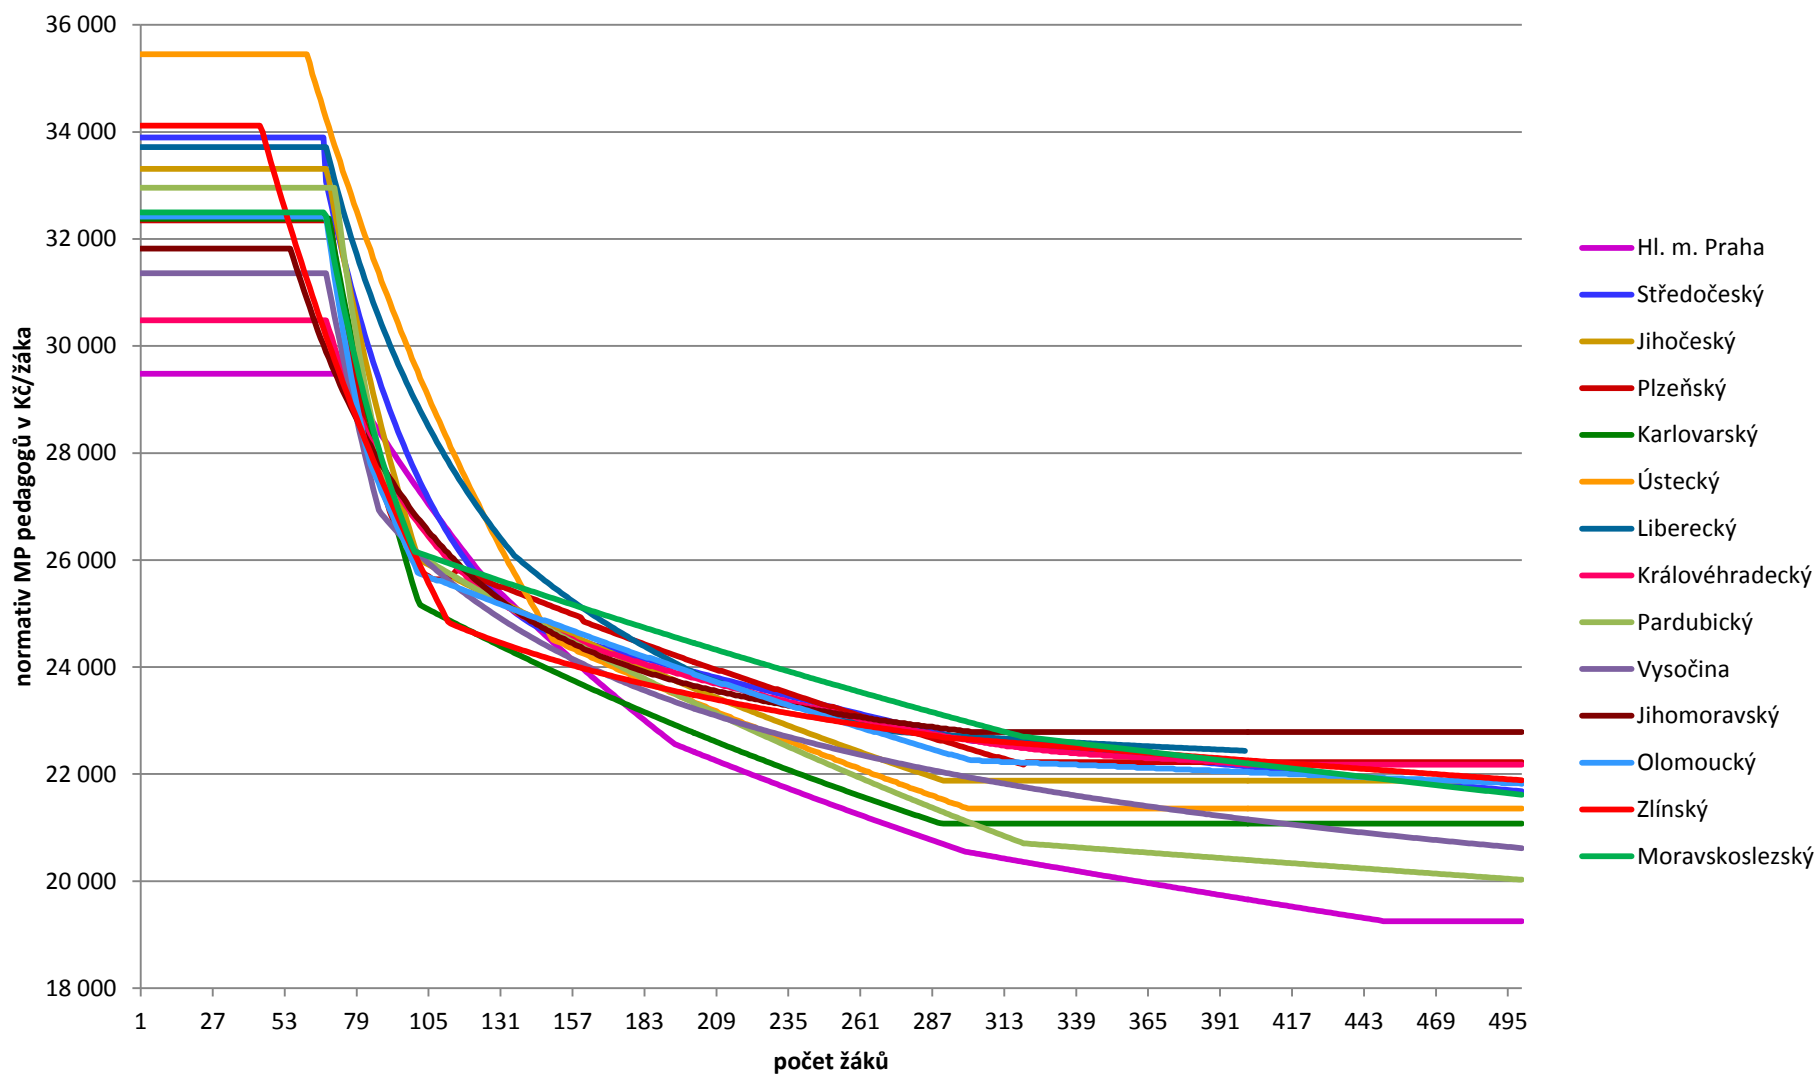

Krajské normativy mzdových prostředků pedagogů v roce 2015 Základní školy tvořené oběma stupni - 2.stupeň (v Kč/žáka)