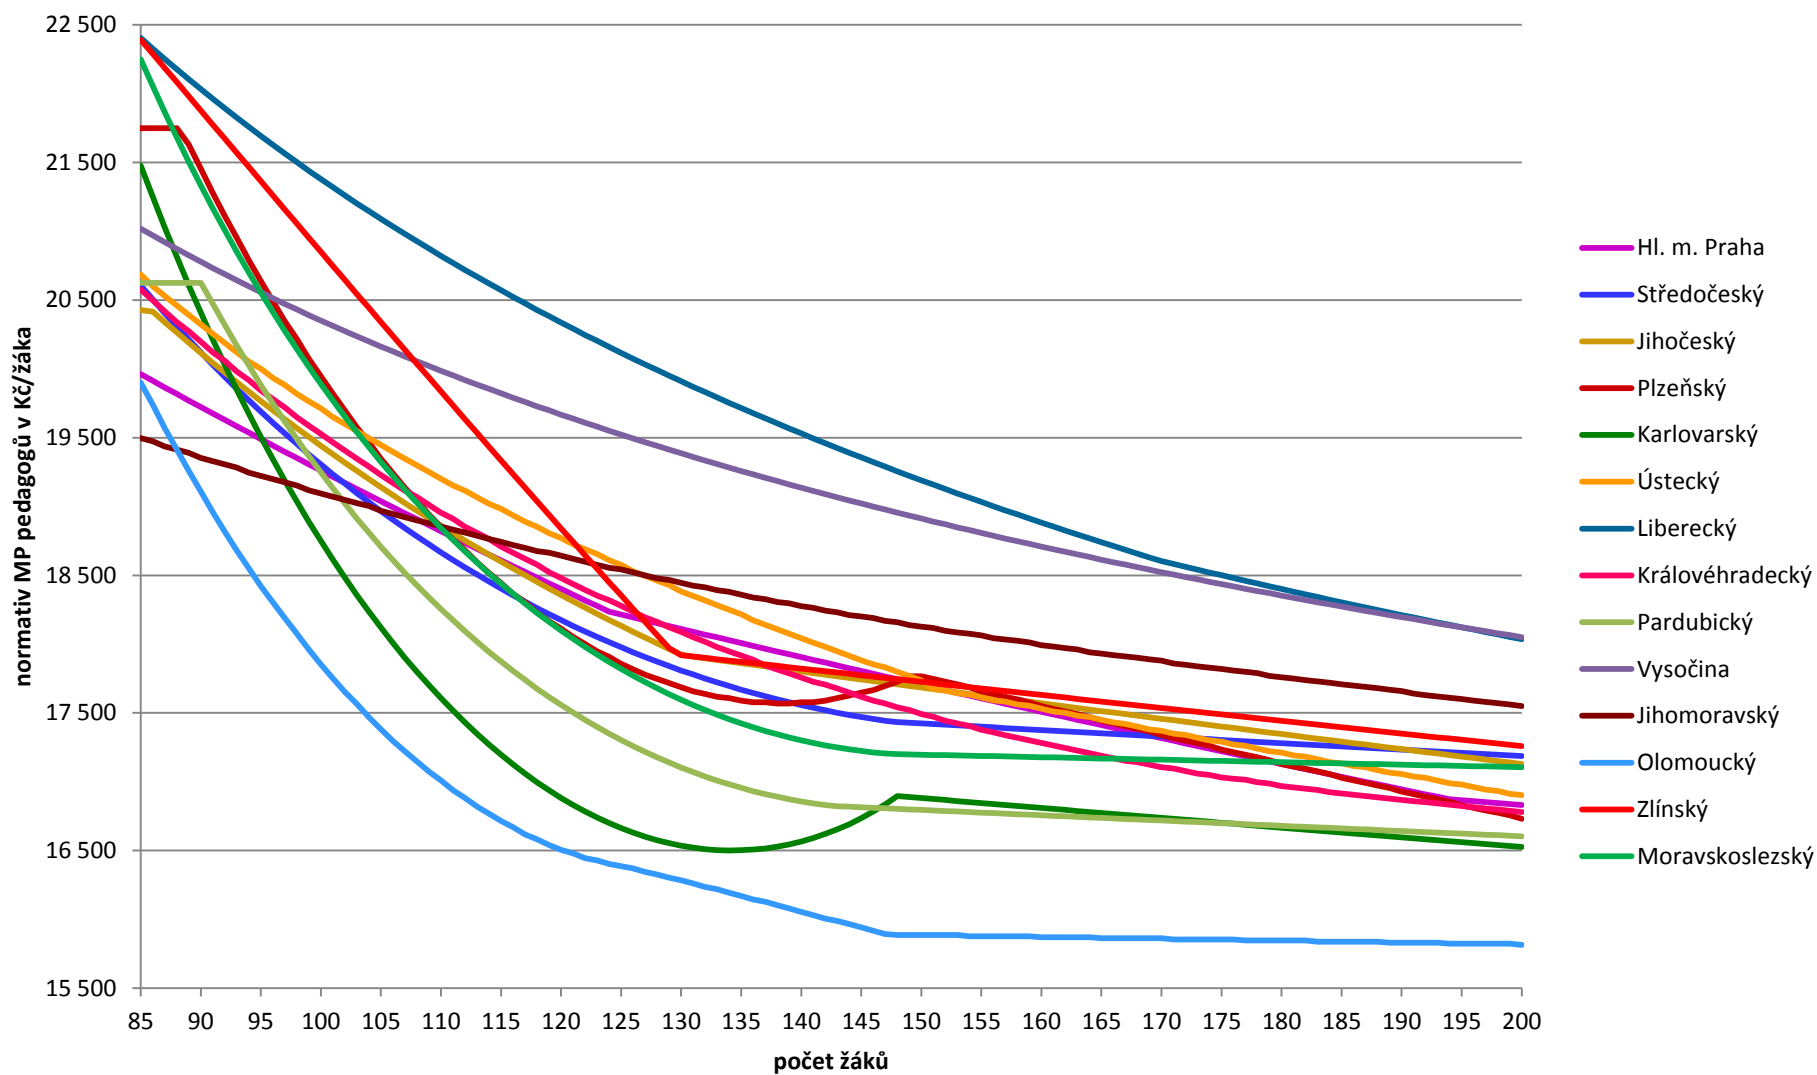

Krajské normativy mzdových prostředků pedagogů v roce 2015 Základní školy tvořené oběma stupni - 1.stupeň (v Kč/žáka)