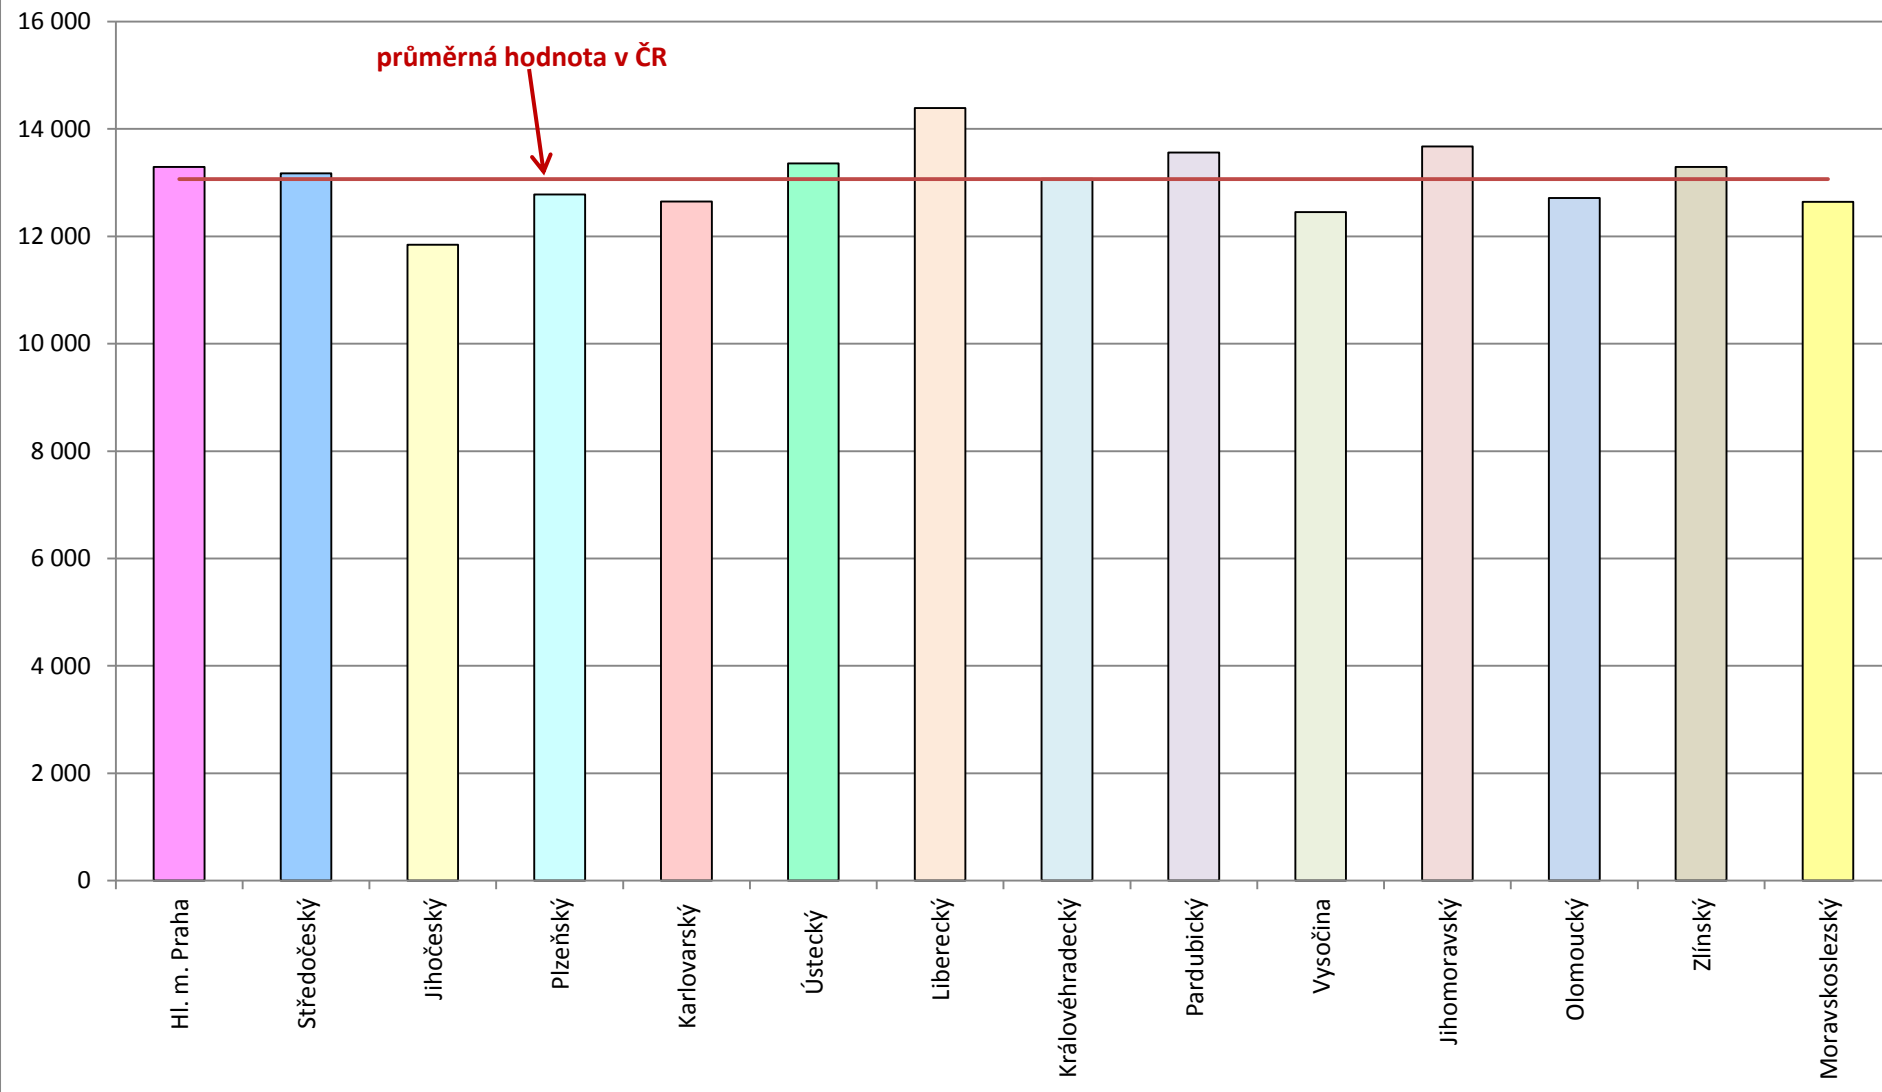

Ukazatel P₀ pro stanovení krajského normativu v roce 2015 Základní školy tvořené oběma stupni (v Kč)

Krajské normativy základní školy tvořené oběma stupni - 1.stupeň v roce 2015
(v Kč/žáka)